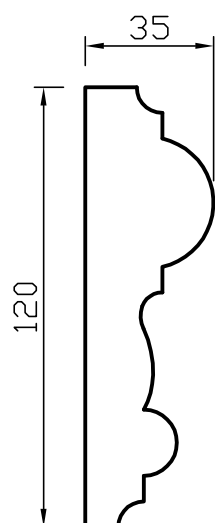

CJENIK PROFILI OD STIROPORA

Cijene izražene u kn/m sa PDV-om

PROZORSKI PROFILI

- cijene su izražene u kn/m
sa PDV-om

- profili su dužine 2 m, EPS 200
(30 kg/m³)

- dimenzije su izražene u mm

- mogućnost izmjene
dimenzija i oblika profila
po narudžbi

PROZORSKI PROFILI - NOVO

PR 11

16,25 kn/m

PR 12

16,25 kn/m

PR 13

16,88 kn/m

PR 14

20,00 kn/m

PR 15

20,00 kn/m

PR 16

20,00 kn/m

PR 17

21,25 kn/m

PR 18

22,50 kn/m

- cijene su izražene u kn/m
sa PDV-om

- profili su dužine 2 m, EPS 200
(30 kg/m³)

- dimenzije su izražene u mm

- mogućnost izmjene
dimenzija i oblika profila
po narudžbi

PODPROZORSKI PROFILI

KROVNI VIJENCI