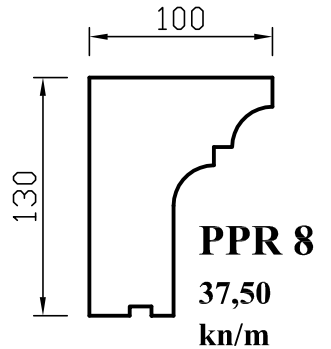

CJENIK PROFILI OD STIROPORA

Cijene izražene u kn/m sa PDV-om

PROZORSKI PROFILI

- cijene su izražene u kn/m
sa PDV-om

- profili su dužine 2 m, EPS 200
(30 kg/m³)

- dimenzije su izražene u mm

- mogućnost izmjene
dimenzija i oblika profila
po narudžbi

22,50 kn/m

- cijene su izražene u kn/m
sa PDV-om

- profili su dužine 2 m, EPS 200
(30 kg/m³)

- dimenzije su izražene u mm

- mogućnost izmjene
dimenzija i oblika profila
po narudžbi

PODPROZORSKI PROFILI

KROVNI VIJENCI

- cijene su
izražene u kn/m
sa PDV-om

- mogućnost izmjene dimenzija i
oblika profila po narudžbi

RUBNI KAMENI

Tip A

Tip B

Tip C

UKRASNI KAMENI