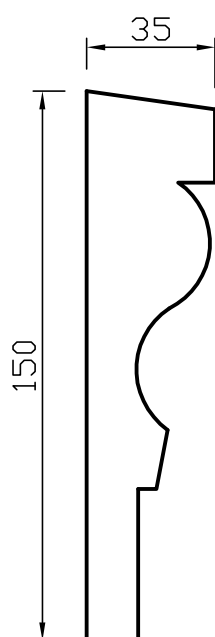

CJENIK PROFILI OD STIROPORA

Cijene izražene u kn/m sa PDV-om

PROZORSKI PROFILI

- cijene su izražene u kn/m
sa PDV-om

- profili su dužine 2 m, EPS 200
(30 kg/m³)

- dimenzije su izražene u mm

- mogućnost izmjene
dimenzija i oblika profila
po narudžbi

PROZORSKI PROFILI - NOVO

PR 11

16,25 kn/m

PR 12

16,25 kn/m

PR 13

16,88 kn/m

PR 14

20,00 kn/m

PR 15

20,00 kn/m

PR 16

20,00 kn/m

PR 17

21,25 kn/m

PR 18

22,50 kn/m

- cijene su izražene u kn/m
sa PDV-om

- profili su dužine 2 m, EPS 200
(30 kg/m³)

- dimenzije su izražene u mm

- mogućnost izmjene
dimenzija i oblika profila
po narudžbi

PODPROZORSKI PROFILI

KROVNI VIJENCI