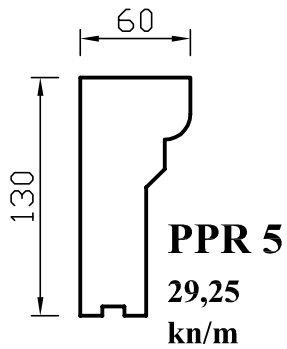

CJENIK PROFILI OD STIROPORA

Cijene izražene u kn/m sa PDV-om

PROZORSKI PROFILI

- cijene su izražene u kn/m
sa PDV-om

- profili su dužine 2 m, EPS 200
(30 kg/m³)

- dimenzije su izražene u mm

- mogućnost izmjene
dimenzija i oblika profila
po narudžbi

22,50 kn/m

- cijene su izražene u kn/m
sa PDV-om

- profili su dužine 2 m, EPS 200
(30 kg/m³)

- dimenzije su izražene u mm

- mogućnost izmjene
dimenzija i oblika profila
po narudžbi

PODPROZORSKI PROFILI

KROVNI VIJENCI

- cijene su
izražene u kn/m
sa PDV-om

- mogućnost izmjene dimenzija i
oblika profila po narudžbi

RUBNI KAMENI

Tip A

Tip B

Tip C

UKRASNI KAMENI