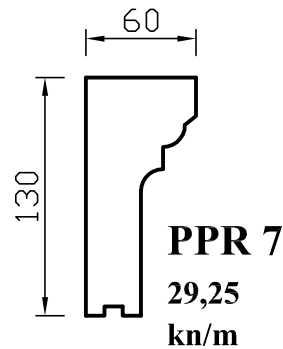

CJENIK PROFILI OD STIROPORA

Cijene izražene u kn/m sa PDV-om

PROZORSKI PROFILI

- cijene su izražene u kn/m
sa PDV-om

- profili su dužine 2 m, EPS 200
(30 kg/m³)

- dimenzije su izražene u mm

- mogućnost izmjene
dimenzija i oblika profila
po narudžbi

22,50 kn/m

- cijene su izražene u kn/m
sa PDV-om

- profili su dužine 2 m, EPS 200
(30 kg/m³)

- dimenzije su izražene u mm

- mogućnost izmjene
dimenzija i oblika profila
po narudžbi

PODPROZORSKI PROFILI

KROVNI VIJENCI

- cijene su
izražene u kn/m
sa PDV-om

- mogućnost izmjene dimenzija i
oblika profila po narudžbi

RUBNI KAMENI

Tip A

Tip B

Tip C

UKRASNI KAMENI