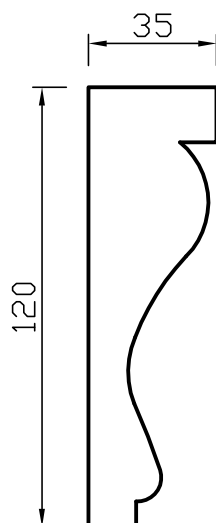

CJENIK PROFILI OD STIROPORA

Cijene izražene u kn/m sa PDV-om

PROZORSKI PROFILI

- cijene su izražene u kn/m
sa PDV-om

- profili su dužine 2 m, EPS 200
(30 kg/m³)

- dimenzije su izražene u mm

- mogućnost izmjene
dimenzija i oblika profila
po narudžbi

PROZORSKI PROFILI - NOVO

PR 11

16,25 kn/m

PR 12

16,25 kn/m

PR 13

16,88 kn/m

PR 14

20,00 kn/m

PR 15

20,00 kn/m

PR 16

20,00 kn/m

PR 17

21,25 kn/m

PR 18

22,50 kn/m

- cijene su izražene u kn/m
sa PDV-om

- profili su dužine 2 m, EPS 200
(30 kg/m³)

- dimenzije su izražene u mm

- mogućnost izmjene
dimenzija i oblika profila
po narudžbi

PODPROZORSKI PROFILI

KROVNI VIJENCI