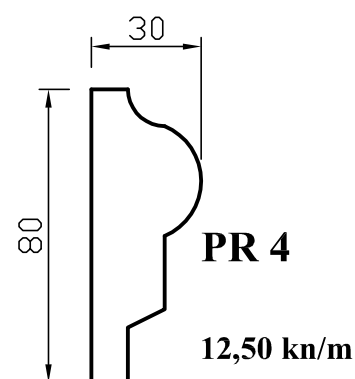

CJENIK PROFILI OD STIROPORA

Cijene izražene u kn/m sa PDV-om

PROZORSKI PROFILI

- cijene su izražene u kn/m
sa PDV-om

- profili su dužine 2 m, EPS 200
(30 kg/m³)

- dimenzije su izražene u mm

- mogućnost izmjene
dimenzija i oblika profila
po narudžbi

20,00 kn/m

PR 15

20,00 kn/m

PR 16

20,00 kn/m

PR 17

21,25 kn/m

PR 18

22,50 kn/m

- cijene su izražene u kn/m
sa PDV-om

- profili su dužine 2 m, EPS 200
(30 kg/m³)

- dimenzije su izražene u mm

- mogućnost izmjene
dimenzija i oblika profila
po narudžbi

PODPROZORSKI PROFILI

KROVNI VIJENCI

- cijene su
izražene u kn/m
sa PDV-om

- mogućnost izmjene dimenzija i
oblika profila po narudžbi

RUBNI KAMENI

Tip A

Tip B

Tip C

UKRASNI KAMENI