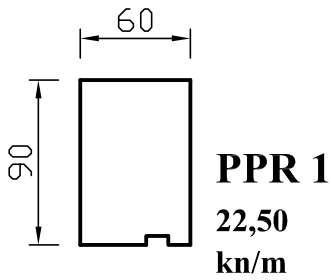

CJENIK PROFILI OD STIROPORA

Cijene izražene u kn/m sa PDV-om

PROZORSKI PROFILI

- cijene su izražene u kn/m
sa PDV-om

- profili su dužine 2 m, EPS 200
(30 kg/m³)

- dimenzije su izražene u mm

- mogućnost izmjene
dimenzija i oblika profila
po narudžbi

22,50 kn/m

- cijene su izražene u kn/m
sa PDV-om

- profili su dužine 2 m, EPS 200
(30 kg/m³)

- dimenzije su izražene u mm

- mogućnost izmjene
dimenzija i oblika profila
po narudžbi

PODPROZORSKI PROFILI

KROVNI VIJENCI