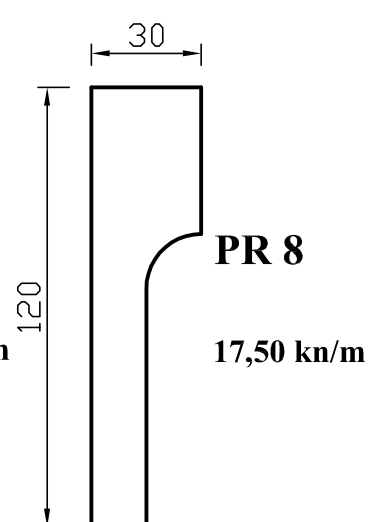

CJENIK PROFILI OD STIROPORA

Cijene izražene u kn/m sa PDV-om

PROZORSKI PROFILI

- cijene su izražene u kn/m
sa PDV-om

- profili su dužine 2 m, EPS 200
(30 kg/m³)

- dimenzije su izražene u mm

- mogućnost izmjene
dimenzija i oblika profila
po narudžbi

20,00 kn/m

PR 15

20,00 kn/m

PR 16

20,00 kn/m

PR 17

21,25 kn/m

PR 18

22,50 kn/m

- cijene su izražene u kn/m
sa PDV-om

- profili su dužine 2 m, EPS 200
(30 kg/m³)

- dimenzije su izražene u mm

- mogućnost izmjene
dimenzija i oblika profila
po narudžbi

PODPROZORSKI PROFILI

KROVNI VIJENCI

- cijene su
izražene u kn/m
sa PDV-om

- mogućnost izmjene dimenzija i
oblika profila po narudžbi

RUBNI KAMENI

Tip A

Tip B

Tip C

UKRASNI KAMENI