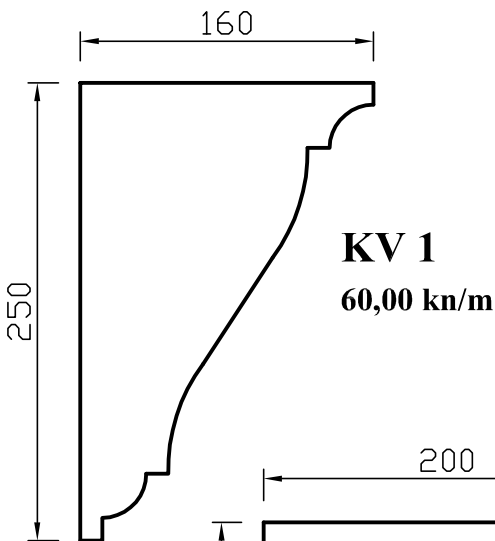

22,50 kn/m

- cijene su izražene u kn/m
sa PDV-om

- profili su dužine 2 m, EPS 200
(30 kg/m³)

- dimenzije su izražene u mm

- mogućnost izmjene
dimenzija i oblika profila
po narudžbi

PODPROZORSKI PROFILI

KROVNI VIJENCI