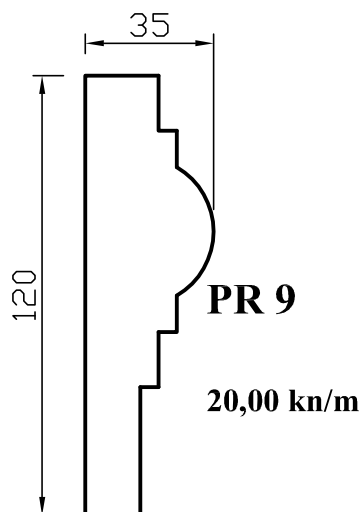

CJENIK PROFILI OD STIROPORA

Cijene izražene u kn/m sa PDV-om

PROZORSKI PROFILI

- cijene su izražene u kn/m
sa PDV-om

- profili su dužine 2 m, EPS 200
(30 kg/m³)

- dimenzije su izražene u mm

- mogućnost izmjene
dimenzija i oblika profila
po narudžbi

PROZORSKI PROFILI - NOVO

PR 11

16,25 kn/m

PR 12

16,25 kn/m

PR 13

16,88 kn/m

PR 14

22,50 kn/m

- cijene su izražene u kn/m
sa PDV-om

- profili su dužine 2 m, EPS 200
(30 kg/m³)

- dimenzije su izražene u mm

- mogućnost izmjene
dimenzija i oblika profila
po narudžbi

PODPROZORSKI PROFILI

KROVNI VIJENCI

- cijene su
izražene u kn/m
sa PDV-om

- mogućnost izmjene dimenzija i
oblika profila po narudžbi

RUBNI KAMENI

Tip A

Tip B

Tip C

UKRASNI KAMENI