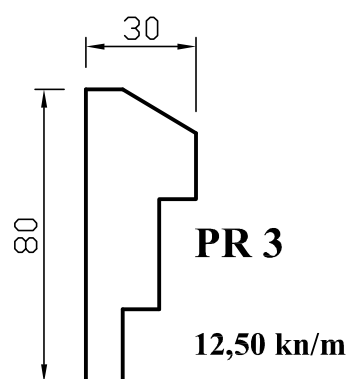

CJENIK PROFILI OD STIROPORA

Cijene izražene u kn/m sa PDV-om

PROZORSKI PROFILI

- cijene su izražene u kn/m
sa PDV-om

- profili su dužine 2 m, EPS 200
(30 kg/m³)

- dimenzije su izražene u mm

- mogućnost izmjene
dimenzija i oblika profila
po narudžbi

22,50 kn/m

- cijene su izražene u kn/m
sa PDV-om

- profili su dužine 2 m, EPS 200
(30 kg/m³)

- dimenzije su izražene u mm

- mogućnost izmjene
dimenzija i oblika profila
po narudžbi

PODPROZORSKI PROFILI

KROVNI VIJENCI

- cijene su
izražene u kn/m
sa PDV-om

- mogućnost izmjene dimenzija i
oblika profila po narudžbi

RUBNI KAMENI

Tip A

Tip B

Tip C

UKRASNI KAMENI