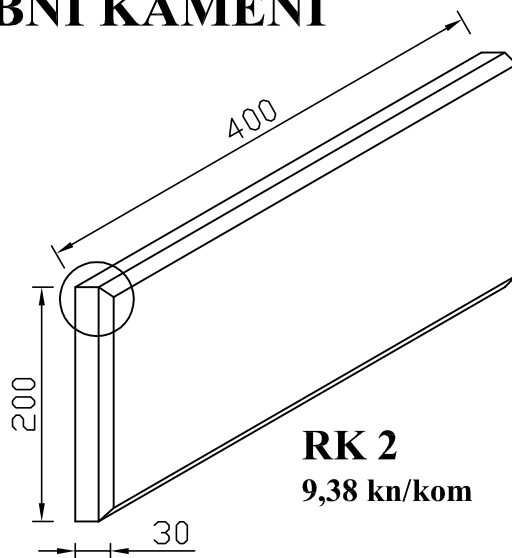

22,50 kn/m

- cijene su izražene u kn/m
sa PDV-om

- profili su dužine 2 m, EPS 200
(30 kg/m³)

- dimenzije su izražene u mm

- mogućnost izmjene
dimenzija i oblika profila
po narudžbi

PODPROZORSKI PROFILI

KROVNI VIJENCI

- cijene su
izražene u kn/m
sa PDV-om

- mogućnost izmjene dimenzija i
oblika profila po narudžbi

RUBNI KAMENI

Tip A

Tip B

Tip C

UKRASNI KAMENI