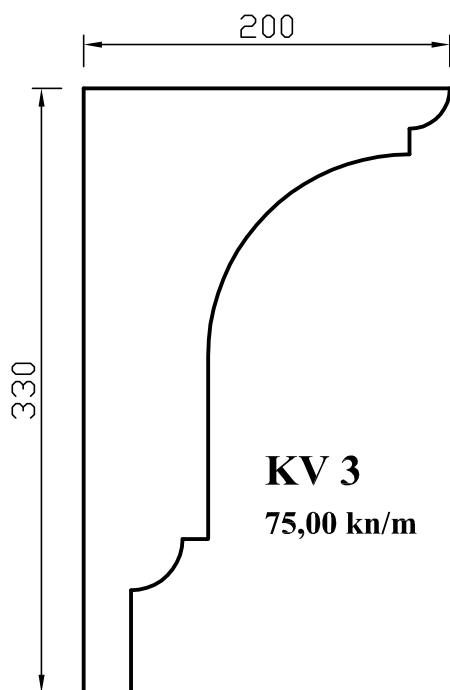

CJENIK PROFILI OD STIROPORA

Cijene izražene u kn/m sa PDV-om

PROZORSKI PROFILI

- cijene su izražene u kn/m
sa PDV-om

- profili su dužine 2 m, EPS 200
(30 kg/m³)

- dimenzije su izražene u mm

- mogućnost izmjene
dimenzija i oblika profila
po narudžbi

22,50 kn/m

- cijene su izražene u kn/m
sa PDV-om

- profili su dužine 2 m, EPS 200
(30 kg/m³)

- dimenzije su izražene u mm

- mogućnost izmjene
dimenzija i oblika profila
po narudžbi

PODPROZORSKI PROFILI

KROVNI VIJENCI