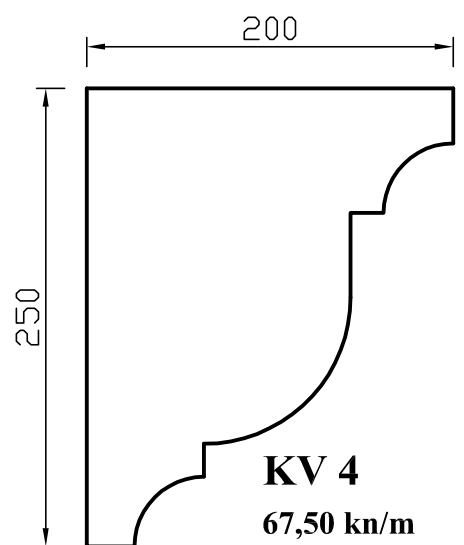

22,50 kn/m

- cijene su izražene u kn/m
sa PDV-om

- profili su dužine 2 m, EPS 200
(30 kg/m³)

- dimenzije su izražene u mm

- mogućnost izmjene
dimenzija i oblika profila
po narudžbi

PODPROZORSKI PROFILI

KROVNI VIJENCI