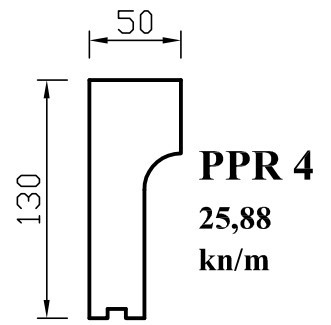

CJENIK PROFILI OD STIROPORA

Cijene izražene u kn/m sa PDV-om

PROZORSKI PROFILI

- cijene su izražene u kn/m
sa PDV-om

- profili su dužine 2 m, EPS 200
(30 kg/m³)

- dimenzije su izražene u mm

- mogućnost izmjene
dimenzija i oblika profila
po narudžbi

22,50 kn/m

- cijene su izražene u kn/m
sa PDV-om

- profili su dužine 2 m, EPS 200
(30 kg/m³)

- dimenzije su izražene u mm

- mogućnost izmjene
dimenzija i oblika profila
po narudžbi

PODPROZORSKI PROFILI

KROVNI VIJENCI

- cijene su
izražene u kn/m
sa PDV-om

- mogućnost izmjene dimenzija i
oblika profila po narudžbi

RUBNI KAMENI

Tip A

Tip B

Tip C

UKRASNI KAMENI