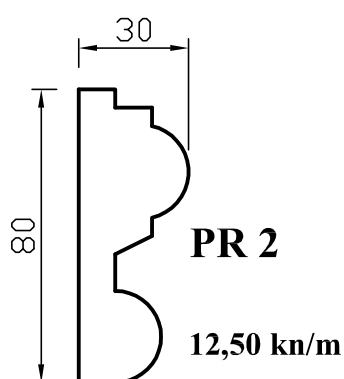

CJENIK PROFILI OD STIROPORA

Cijene izražene u kn/m sa PDV-om

PROZORSKI PROFILI

- cijene su izražene u kn/m
sa PDV-om

- profili su dužine 2 m, EPS 200
(30 kg/m³)

- dimenzije su izražene u mm

- mogućnost izmjene
dimenzija i oblika profila
po narudžbi

22,50 kn/m

- cijene su izražene u kn/m
sa PDV-om

- profili su dužine 2 m, EPS 200
(30 kg/m³)

- dimenzije su izražene u mm

- mogućnost izmjene
dimenzija i oblika profila
po narudžbi

PODPROZORSKI PROFILI

KROVNI VIJENCI

- cijene su
izražene u kn/m
sa PDV-om

- mogućnost izmjene dimenzija i
oblika profila po narudžbi

RUBNI KAMENI

Tip A

Tip B

Tip C

UKRASNI KAMENI