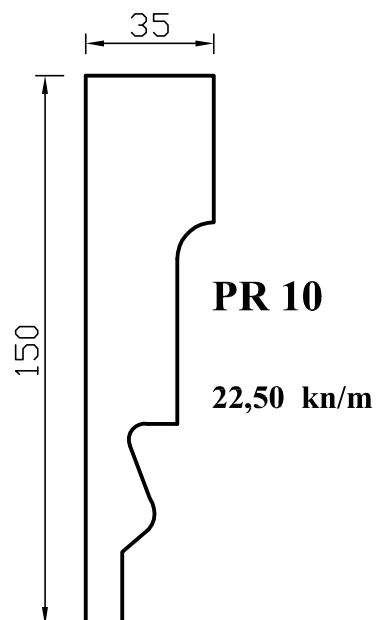

CJENIK PROFILI OD STIROPORA

Cijene izražene u kn/m sa PDV-om

PROZORSKI PROFILI

- cijene su izražene u kn/m
sa PDV-om

- profili su dužine 2 m, EPS 200
(30 kg/m³)

- dimenzije su izražene u mm

- mogućnost izmjene
dimenzija i oblika profila
po narudžbi

20,00 kn/m

PR 15

20,00 kn/m

PR 16

20,00 kn/m

PR 17

21,25 kn/m

PR 18

22,50 kn/m

- cijene su izražene u kn/m
sa PDV-om

- profili su dužine 2 m, EPS 200
(30 kg/m³)

- dimenzije su izražene u mm

- mogućnost izmjene
dimenzija i oblika profila
po narudžbi

PODPROZORSKI PROFILI

KROVNI VIJENCI

- cijene su
izražene u kn/m
sa PDV-om

- mogućnost izmjene dimenzija i
oblika profila po narudžbi

RUBNI KAMENI

Tip A

Tip B

Tip C

UKRASNI KAMENI