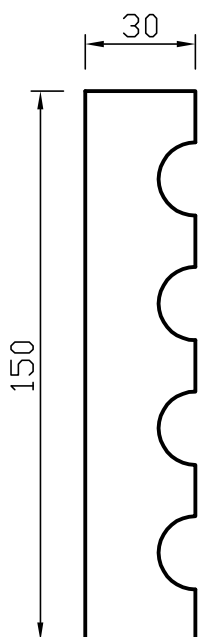

CJENIK PROFILI OD STIROPORA

Cijene izražene u kn/m sa PDV-om

PROZORSKI PROFILI

- cijene su izražene u kn/m
sa PDV-om

- profili su dužine 2 m, EPS 200
(30 kg/m³)

- dimenzije su izražene u mm

- mogućnost izmjene
dimenzija i oblika profila
po narudžbi

PROZORSKI PROFILI - NOVO

PR 11

16,25 kn/m

PR 12

16,25 kn/m

PR 13

16,88 kn/m

PR 14

20,00 kn/m

PR 15

20,00 kn/m

PR 16

20,00 kn/m

PR 17

21,25 kn/m

PR 18

22,50 kn/m

- cijene su izražene u kn/m
sa PDV-om

- profili su dužine 2 m, EPS 200
(30 kg/m³)

- dimenzije su izražene u mm

- mogućnost izmjene
dimenzija i oblika profila
po narudžbi

PODPROZORSKI PROFILI

KROVNI VIJENCI