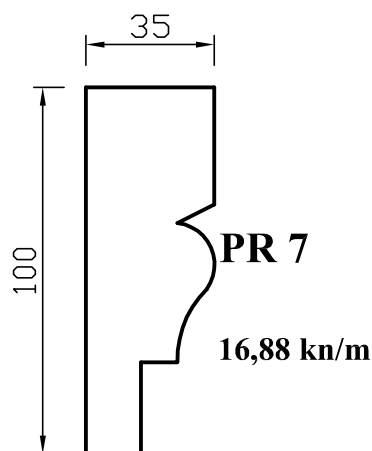

CJENIK PROFILI OD STIROPORA

Cijene izražene u kn/m sa PDV-om

PROZORSKI PROFILI

- cijene su izražene u kn/m
sa PDV-om

- profili su dužine 2 m, EPS 200
(30 kg/m³)

- dimenzije su izražene u mm

- mogućnost izmjene
dimenzija i oblika profila
po narudžbi

22,50 kn/m

- cijene su izražene u kn/m
sa PDV-om

- profili su dužine 2 m, EPS 200
(30 kg/m³)

- dimenzije su izražene u mm

- mogućnost izmjene
dimenzija i oblika profila
po narudžbi

PODPROZORSKI PROFILI

KROVNI VIJENCI

- cijene su
izražene u kn/m
sa PDV-om

- mogućnost izmjene dimenzija i
oblika profila po narudžbi

RUBNI KAMENI

Tip A

Tip B

Tip C

UKRASNI KAMENI