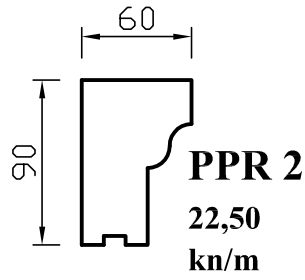

CJENIK PROFILI OD STIROPORA

Cijene izražene u kn/m sa PDV-om

PROZORSKI PROFILI

- cijene su izražene u kn/m
sa PDV-om

- profili su dužine 2 m, EPS 200
(30 kg/m³)

- dimenzije su izražene u mm

- mogućnost izmjene
dimenzija i oblika profila
po narudžbi

22,50 kn/m

- cijene su izražene u kn/m
sa PDV-om

- profili su dužine 2 m, EPS 200
(30 kg/m³)

- dimenzije su izražene u mm

- mogućnost izmjene
dimenzija i oblika profila
po narudžbi

PODPROZORSKI PROFILI

KROVNI VIJENCI

- cijene su
izražene u kn/m
sa PDV-om

- mogućnost izmjene dimenzija i
oblika profila po narudžbi

RUBNI KAMENI

Tip A

Tip B

Tip C

UKRASNI KAMENI