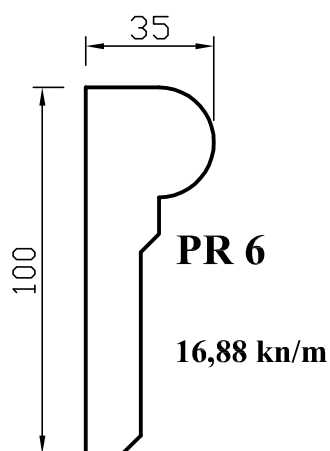

CJENIK PROFILI OD STIROPORA

Cijene izražene u kn/m sa PDV-om

PROZORSKI PROFILI

- cijene su izražene u kn/m
sa PDV-om

- profili su dužine 2 m, EPS 200
(30 kg/m³)

- dimenzije su izražene u mm

- mogućnost izmjene
dimenzija i oblika profila
po narudžbi

20,00 kn/m

PR 15

20,00 kn/m

PR 16

20,00 kn/m

PR 17

21,25 kn/m

PR 18

22,50 kn/m

- cijene su izražene u kn/m
sa PDV-om

- profili su dužine 2 m, EPS 200
(30 kg/m³)

- dimenzije su izražene u mm

- mogućnost izmjene
dimenzija i oblika profila
po narudžbi

PODPROZORSKI PROFILI

KROVNI VIJENCI

- cijene su
izražene u kn/m
sa PDV-om

- mogućnost izmjene dimenzija i
oblika profila po narudžbi

RUBNI KAMENI

Tip A

Tip B

Tip C

UKRASNI KAMENI