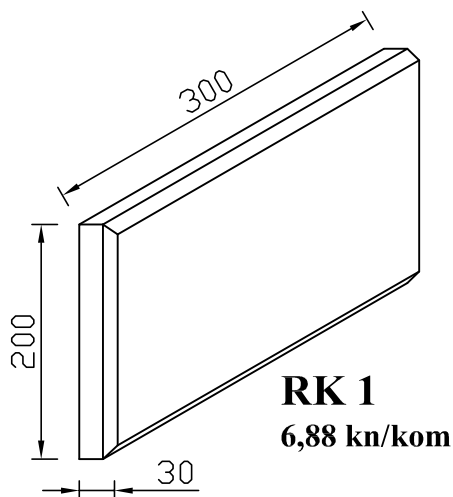

RUBNI KAMENI