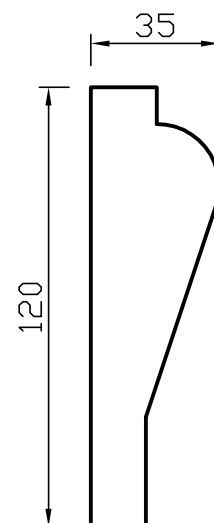

CJENIK PROFILI OD STIROPORA

Cijene izražene u kn/m sa PDV-om

PROZORSKI PROFILI

- cijene su izražene u kn/m
sa PDV-om

- profili su dužine 2 m, EPS 200
(30 kg/m³)

- dimenzije su izražene u mm

- mogućnost izmjene
dimenzija i oblika profila
po narudžbi

PROZORSKI PROFILI - NOVO

PR 11

16,25 kn/m

PR 12

16,25 kn/m

PR 13

16,88 kn/m

PR 14

20,00 kn/m

PR 15

20,00 kn/m

PR 16

20,00 kn/m

PR 17

21,25 kn/m

PR 18

22,50 kn/m

- cijene su izražene u kn/m
sa PDV-om

- profili su dužine 2 m, EPS 200
(30 kg/m³)

- dimenzije su izražene u mm

- mogućnost izmjene
dimenzija i oblika profila
po narudžbi

PODPROZORSKI PROFILI

KROVNI VIJENCI