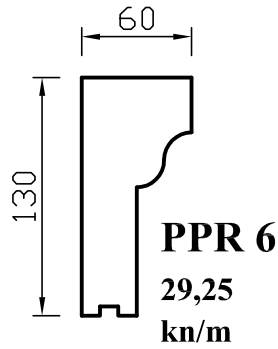

CJENIK PROFILI OD STIROPORA

Cijene izražene u kn/m sa PDV-om

PROZORSKI PROFILI

- cijene su izražene u kn/m
sa PDV-om

- profili su dužine 2 m, EPS 200
(30 kg/m³)

- dimenzije su izražene u mm

- mogućnost izmjene
dimenzija i oblika profila
po narudžbi

22,50 kn/m

- cijene su izražene u kn/m
sa PDV-om

- profili su dužine 2 m, EPS 200
(30 kg/m³)

- dimenzije su izražene u mm

- mogućnost izmjene
dimenzija i oblika profila
po narudžbi

PODPROZORSKI PROFILI

KROVNI VIJENCI

- cijene su
izražene u kn/m
sa PDV-om

- mogućnost izmjene dimenzija i
oblika profila po narudžbi

RUBNI KAMENI

Tip A

Tip B

Tip C

UKRASNI KAMENI