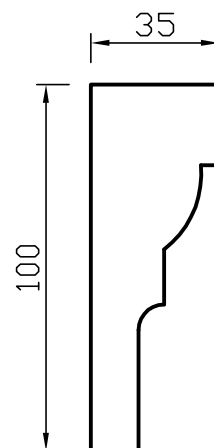

CJENIK PROFILI OD STIROPORA

Cijene izražene u kn/m sa PDV-om

PROZORSKI PROFILI

- cijene su izražene u kn/m
sa PDV-om

- profili su dužine 2 m, EPS 200
(30 kg/m³)

- dimenzije su izražene u mm

- mogućnost izmjene
dimenzija i oblika profila
po narudžbi

PROZORSKI PROFILI - NOVO

PR 11

16,25 kn/m

PR 12

16,25 kn/m

PR 13

16,88 kn/m

PR 14

20,00 kn/m

PR 15

20,00 kn/m

PR 16

20,00 kn/m

PR 17

21,25 kn/m

PR 18

22,50 kn/m

- cijene su izražene u kn/m
sa PDV-om

- profili su dužine 2 m, EPS 200
(30 kg/m³)

- dimenzije su izražene u mm

- mogućnost izmjene
dimenzija i oblika profila
po narudžbi

PODPROZORSKI PROFILI

KROVNI VIJENCI