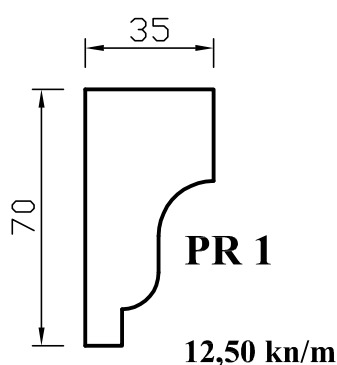

CJENIK PROFILI OD STIROPORA

Cijene izražene u kn/m sa PDV-om

PROZORSKI PROFILI

- cijene su izražene u kn/m
sa PDV-om

- profili su dužine 2 m, EPS 200
(30 kg/m³)

- dimenzije su izražene u mm

- mogućnost izmjene
dimenzija i oblika profila
po narudžbi

22,50 kn/m

- cijene su izražene u kn/m
sa PDV-om

- profili su dužine 2 m, EPS 200
(30 kg/m³)

- dimenzije su izražene u mm

- mogućnost izmjene
dimenzija i oblika profila
po narudžbi

PODPROZORSKI PROFILI

KROVNI VIJENCI

- cijene su
izražene u kn/m
sa PDV-om

- mogućnost izmjene dimenzija i
oblika profila po narudžbi

RUBNI KAMENI

Tip A

Tip B

Tip C

UKRASNI KAMENI