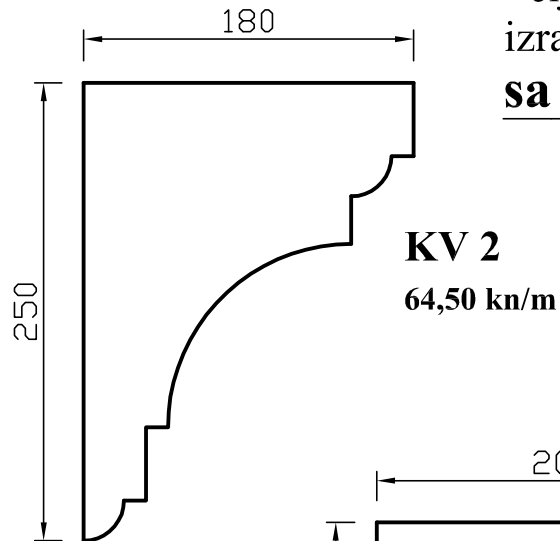

22,50 kn/m

- cijene su izražene u kn/m
sa PDV-om

- profili su dužine 2 m, EPS 200
(30 kg/m³)

- dimenzije su izražene u mm

- mogućnost izmjene
dimenzija i oblika profila
po narudžbi

PODPROZORSKI PROFILI

KROVNI VIJENCI