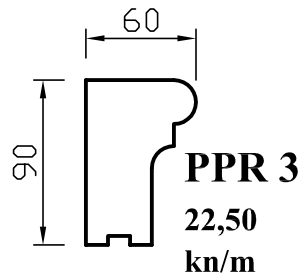

22,50 kn/m

- cijene su izražene u kn/m
sa PDV-om

- profili su dužine 2 m, EPS 200
(30 kg/m³)

- dimenzije su izražene u mm

- mogućnost izmjene
dimenzija i oblika profila
po narudžbi

PODPROZORSKI PROFILI

KROVNI VIJENCI