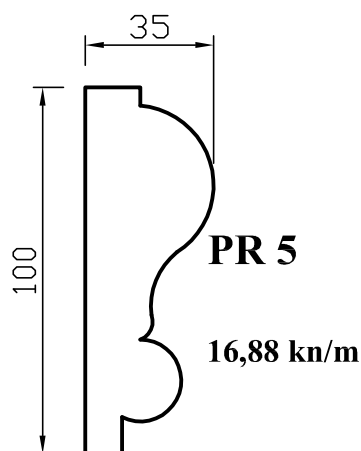

CJENIK PROFILI OD STIROPORA

Cijene izražene u kn/m sa PDV-om

PROZORSKI PROFILI

- cijene su izražene u kn/m
sa PDV-om

- profili su dužine 2 m, EPS 200
(30 kg/m³)

- dimenzije su izražene u mm

- mogućnost izmjene
dimenzija i oblika profila
po narudžbi

PROZORSKI PROFILI - NOVO

PR 11

16,25 kn/m

PR 12

16,25 kn/m

PR 13

16,88 kn/m

PR 14

22,50 kn/m

- cijene su izražene u kn/m
sa PDV-om

- profili su dužine 2 m, EPS 200
(30 kg/m³)

- dimenzije su izražene u mm

- mogućnost izmjene
dimenzija i oblika profila
po narudžbi

PODPROZORSKI PROFILI

KROVNI VIJENCI

- cijene su
izražene u kn/m
sa PDV-om

- mogućnost izmjene dimenzija i
oblika profila po narudžbi

RUBNI KAMENI

Tip A

Tip B

Tip C

UKRASNI KAMENI